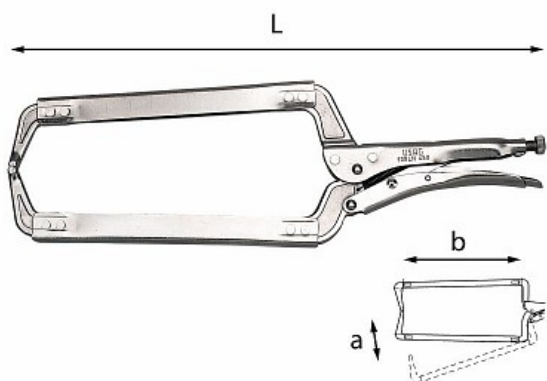

PINZA REGOLABILE AUTOBLOCCANTE CON GANASCE LUNGHE A COLLO DI CIGNO

139 LN

- Per bloccaggi in profondità
- Ganasce in acciaio speciale altamente legato al Cromo Vanadio
- Corpo in lamiera d'acciaio imbutita
- Esecuzione nichelata

Dettagli famiglia

Codice	L mm	a mm	b mm	Q.tà x conf.	Prezzo listino
U01390003	450	260	280	1	€ 57.00

Stanley Black & Decker Italia S.r.l.

Sede legale: Via Energy Park 6 - 20871 Vimercate (MB)
 Sede operativa: Via Volta 3 - 21020 Monvalle (VA) Italia
 Partita IVA e C.F.: 03225990138